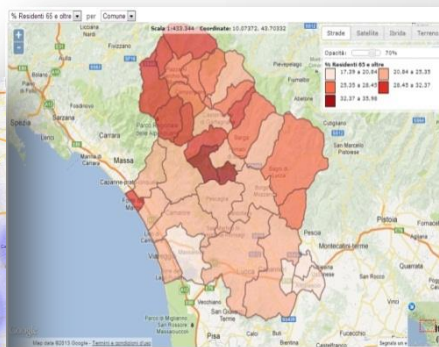

- ✓ open source
- ✓ cloud ready
- ✓ funzionalità avanzate
- ✓ massima visibilità e personalizzazione
- ✓ sistema di federazione
- ✓ costi contenuti
- ✓ pensato per l'Italia

COMUNE	PROVINCIA	REGIONE	ISTAT	NOME	CODICE STAT. COMUNE	ISOLA PROVINCIA	TIPO	MAPPA
Alachena	ORISTANO	Sardegna	3.276	848	104004	OT	Strutture ricettive	Struttura n.
Calasetta	CARBONIA IGLESIES	Sardegna	3.302	ACQUASANTISSIMA	107002	CI	Strutture ricettive	Struttura n.
Orzelle	NUORO	Sardegna	3.306	BRANICAMARSA	092017	NU	Strutture ricettive	Struttura n.
Escalaplano	CAGLIARI	Sardegna	3.104	1	092110	CA	Strutture ricettive	Struttura n.
Vallebona	SASSARI	Sardegna	3.689	CHABLEDODU	090079	SS	Strutture ricettive	Struttura n.
San Vero Milis	ORISTANO	Sardegna	4.045	ARCA SALVATORE	093030	OR	Strutture ricettive	Struttura n.
Sonico	NUORO	Sardegna	3.102	1	091085	NU	Strutture ricettive	Struttura n.
Tonnara	NUORO	Sardegna	3.102	1	091085	NU	Strutture ricettive	Struttura n.
Cagliari	CAGLIARI	Sardegna	3.102	1	092009	CA	Strutture ricettive	Struttura n.
Alachena	ORISTANO	Sardegna						
Cagliari	CAGLIARI	Sardegna						
Murasca	CAGLIARI	Sardegna						
Badesi	ORISTANO	Sardegna