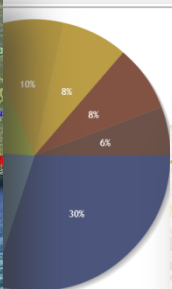

- ✓ open source
- ✓ cloud ready
- ✓ funzionalità avanzate
- ✓ massima visibilità e personalizzazione
- ✓ sistema di federazione
- ✓ costi contenuti
- ✓ pensato per l'Italia

COMUNE	PROVINCIA	REGIONE	ISTAT	NOME	CODICE STAT. COMUNE	ISOLA PROVINCIA	TIPO	MAPPA
Alachena	ORISTANO	Sardegna	3.276	848	104004	OT	Strutture ricettive	Struttura n.
Calasetta	CARBONIA IGLESIES	Sardegna	3.302	ACQUASANTISSIMA	107002	CI	Strutture ricettive	Struttura n.
Orzelle	NUORO	Sardegna	3.306	BRANICAMARSA	092017	NU	Strutture ricettive	Struttura n.
Escalaplano	CAGLIARI	Sardegna	3.104	1	092110	CA	Strutture ricettive	Struttura n.
Vallebona	SASSARI	Sardegna	3.689	CHABLEDODU	090079	SS	Strutture ricettive	Struttura n.
San Vero Milis	ORISTANO	Sardegna	4.045	ARCA SALVATORE	093030	OR	Strutture ricettive	Struttura n.
Sonico	NUORO	Sardegna	3.102	1	091085	NU	Strutture ricettive	Struttura n.
Tonnara	NUORO	Sardegna	3.102	1	091085	NU	Strutture ricettive	Struttura n.
Cagliari	CAGLIARI	Sardegna	3.102	1	092009	CA	Strutture ricettive	Struttura n.
Alachena	ORISTANO	Sardegna						
Cagliari	CAGLIARI	Sardegna						
Murasca	CAGLIARI	Sardegna						
Badesi	ORISTANO	Sardegna