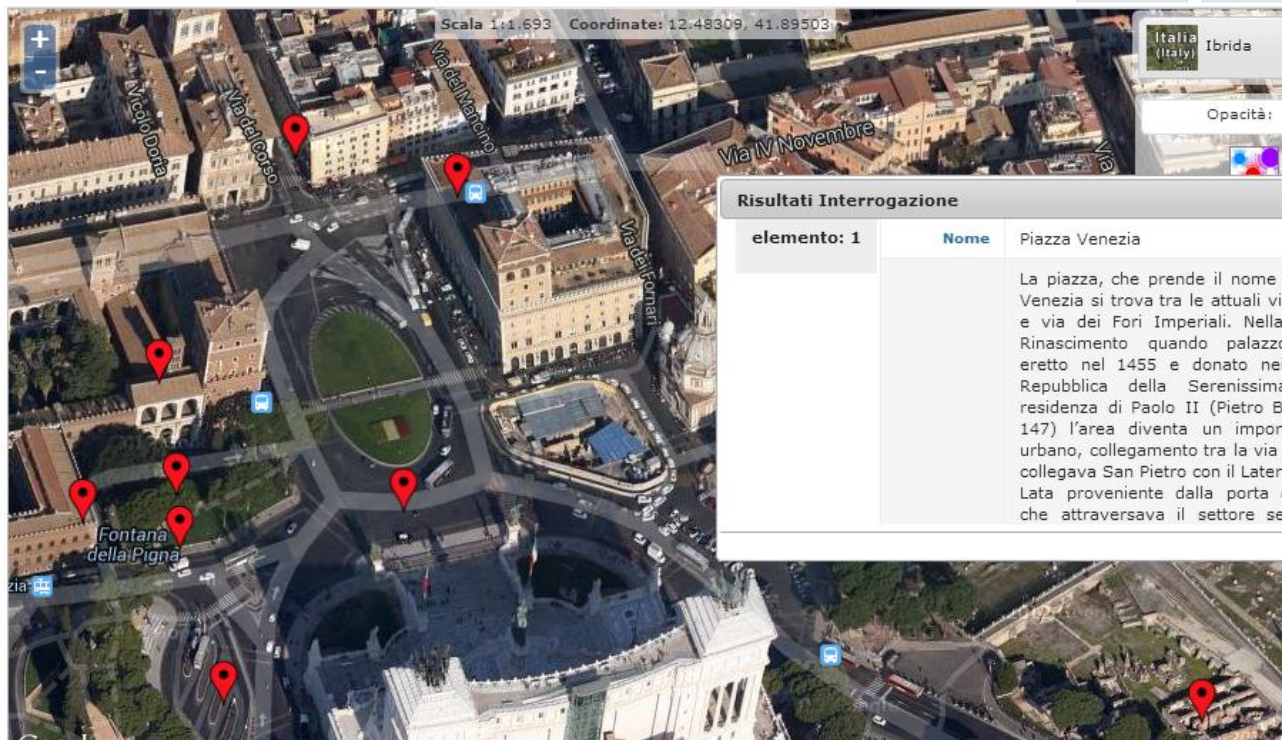

Luca

Indirizzo

Seleziona

Seleziona Es. 00019 Lazio Rm Largo Ma, ...

00038 Lazio Rm Piazza d, ...

Es. La copertu Parco della Zi

Nome

Seleziona

### Risultati Interrogazione

elemento: 1	Nome	Piazza Venezia
		La piazza, che prende il nome di Venezia si trova tra le attuali via e via dei Fori Imperiali. Nella Rinascimento quando palazzo eretto nel 1455 e donato nel Repubblica della Serenissima, residenza di Paolo II (Pietro Ba 147) l'area diventa un import urbano, collegamento tra la via p collegava San Pietro con il Latera Lata proveniente dalla porta d che attraversava il settore set