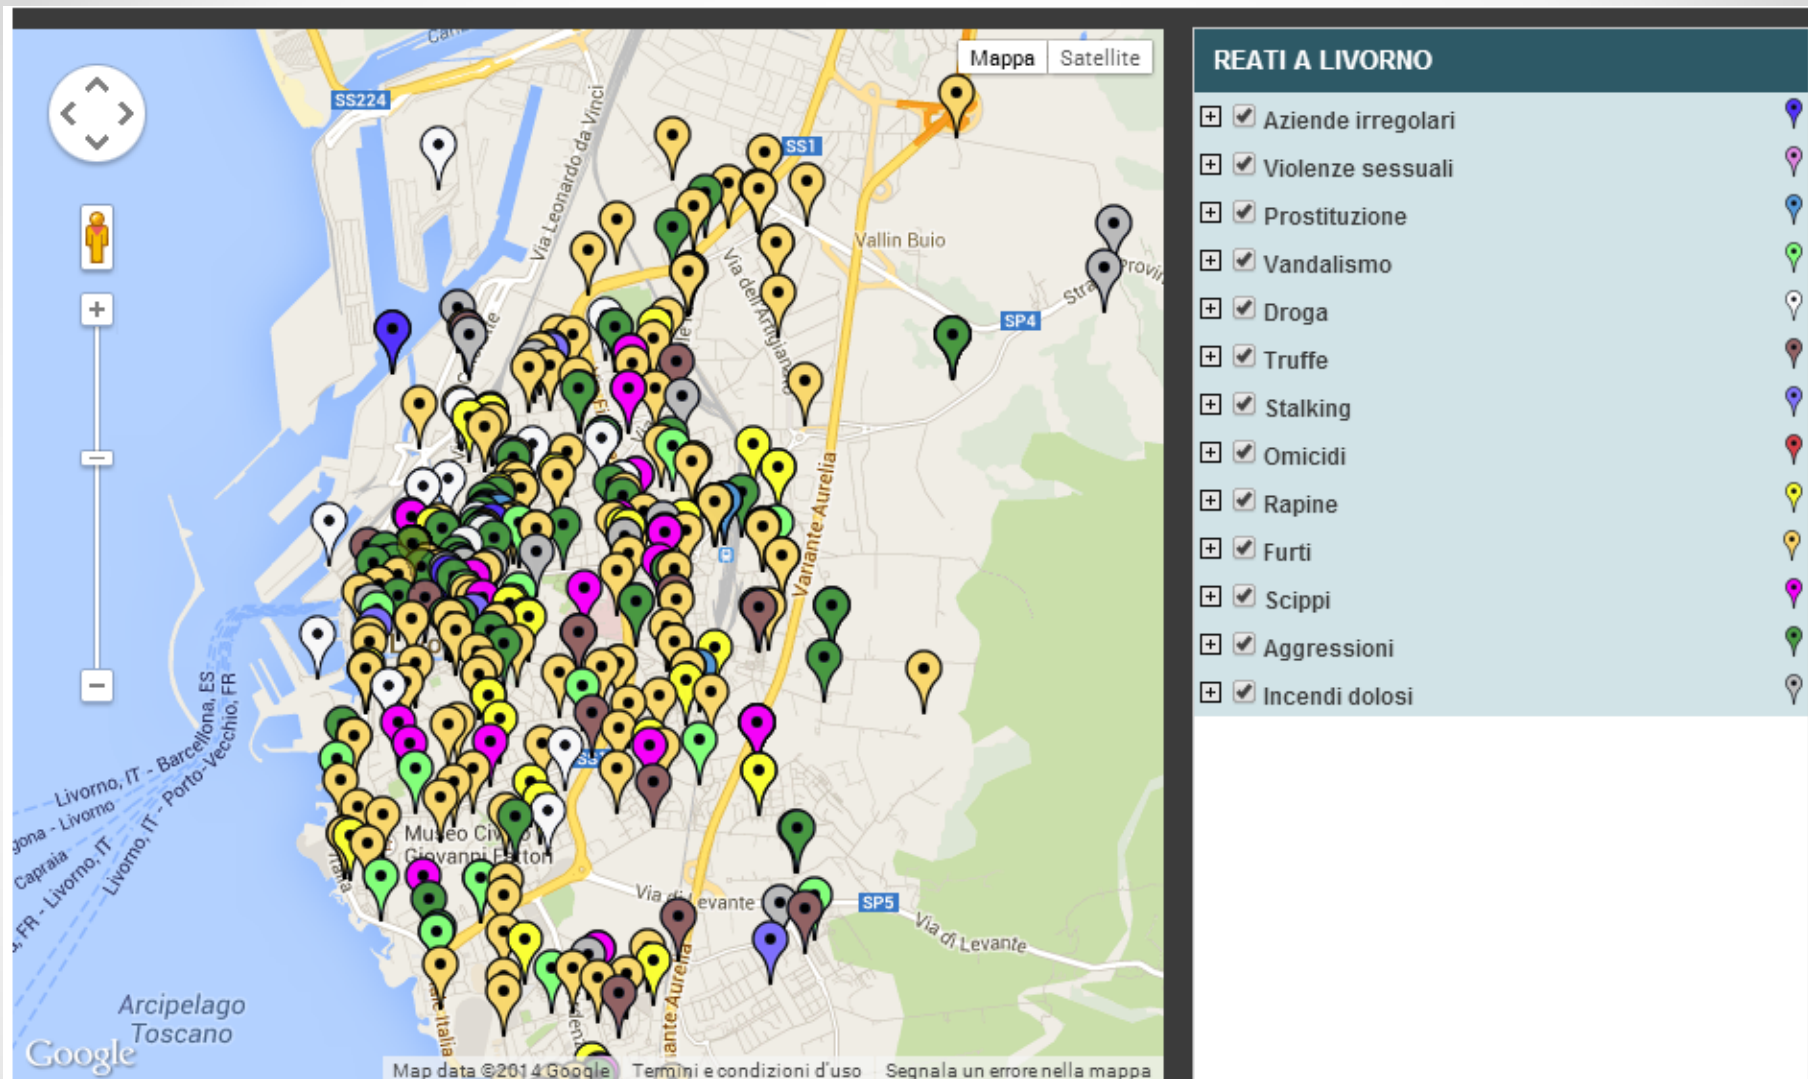

### Risultati Interrogazione

elemento: 1	Nome	Piazza Venezia
		La piazza, che prende il nome di Venezia si trova tra le attuali via e via dei Fori Imperiali. Nella Rinascimento quando palazzo eretto nel 1455 e donato nel Repubblica della Serenissima, residenza di Paolo II (Pietro Ba 147) l'area diventa un import urbano, collegamento tra la via p collegava San Pietro con il Latera Lata proveniente dalla porta d che attraversava il settore set

## Sicurezza

Fonte: <http://iltirreno.gelocal.it/livorno>