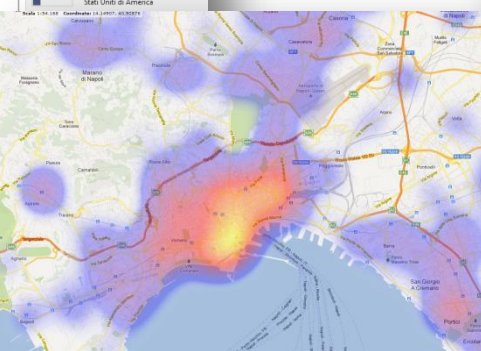

- ✓ open source
- ✓ cloud ready
- ✓ funzionalità avanzate
- ✓ massima visibilità e personalizzazione
- ✓ sistema di federazione
- ✓ costi contenuti
- ✓ pensato per l'Italia

COMUNE	PROVINCIA	REGIONE	ISTAT	NOME	CODICE STAT. COMUNE	ISOLA PROVINCIA	TIPO	MAPPA
Alachena	ORISTANO	Sardegna	3.276	848	104004	OT	Strutture ricettive	Struttura n.
Calasetta	CARBONIA IGLESIES	Sardegna	3.302	ACQUASANTISSIMA	107002	CI	Strutture ricettive	Struttura n.
Orzelle	NUORO	Sardegna	3.306	BRANICAMARSA	092017	NU	Strutture ricettive	Struttura n.
Escalaplano	CAGLIARI	Sardegna	3.104	1	092110	CA	Strutture ricettive	Struttura n.
Vallebona	SASSARI	Sardegna	3.689	CHABLEDODU	090079	SS	Strutture ricettive	Struttura n.
San Vero Milis	ORISTANO	Sardegna	4.045	ARCA SALVATORE	093030	OR	Strutture ricettive	Struttura n.
Sonico	NUORO	Sardegna	3.102	1	091085	NU	Strutture ricettive	Struttura n.
Tonnara	NUORO	Sardegna	3.102	1	091085	NU	Strutture ricettive	Struttura n.
Cagliari	CAGLIARI	Sardegna	3.102	1	092009	CA	Strutture ricettive	Struttura n.
Alachena	ORISTANO	Sardegna						
Cagliari	CAGLIARI	Sardegna						
Murasca	CAGLIARI	Sardegna						
Badesi	ORISTANO	Sardegna